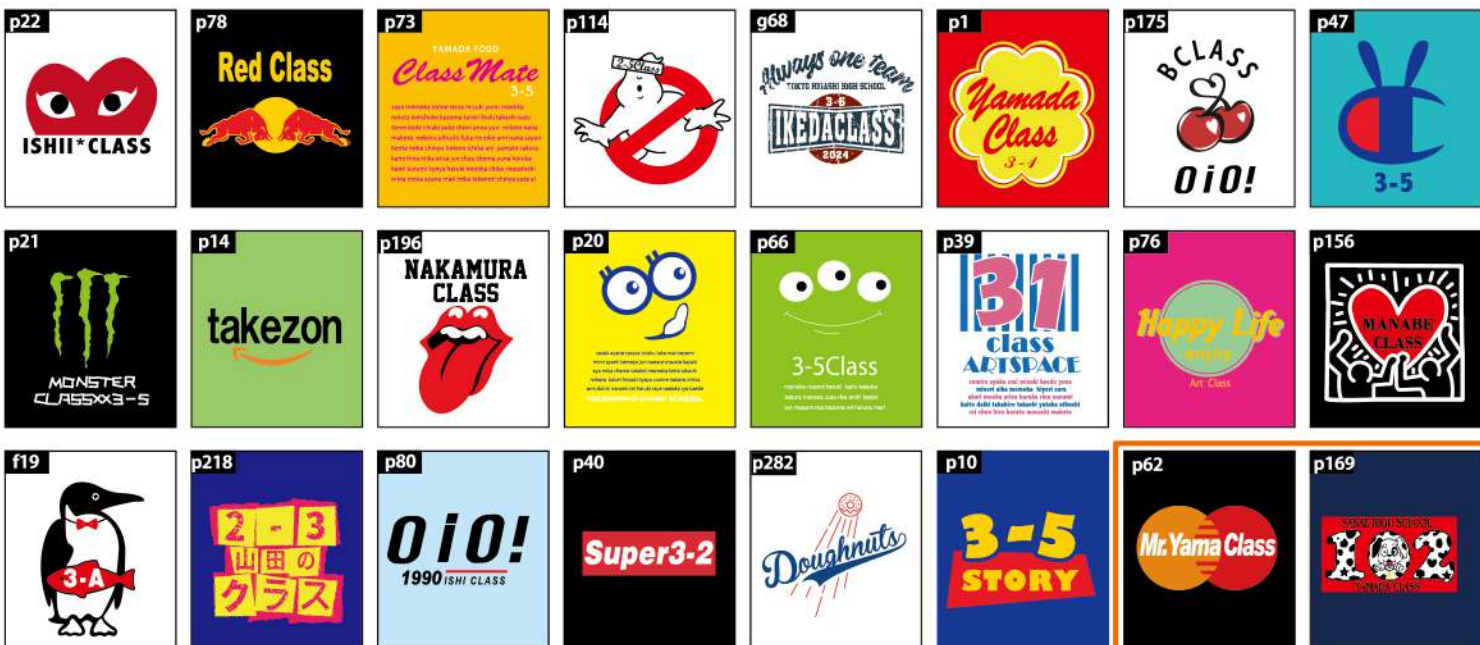

フォントが見えにくい場合は下記WEBサイトでも確認できます
↓↓↓↓↓

クラスTシャツ

1色デザイン

2色デザイン

フルカラーデザイン

※ 2色以上のデザインは金・銀のインクは使用できませんがゴールド風やシルバー風のグラデーションは可能です
ご予算に合わせてデザインのカラーを1色を2色、2色を1色、フルカラーを1色に変更することも可能です

野球・ソフトボール

u169 **OBIIHIRO**
Baseball Club